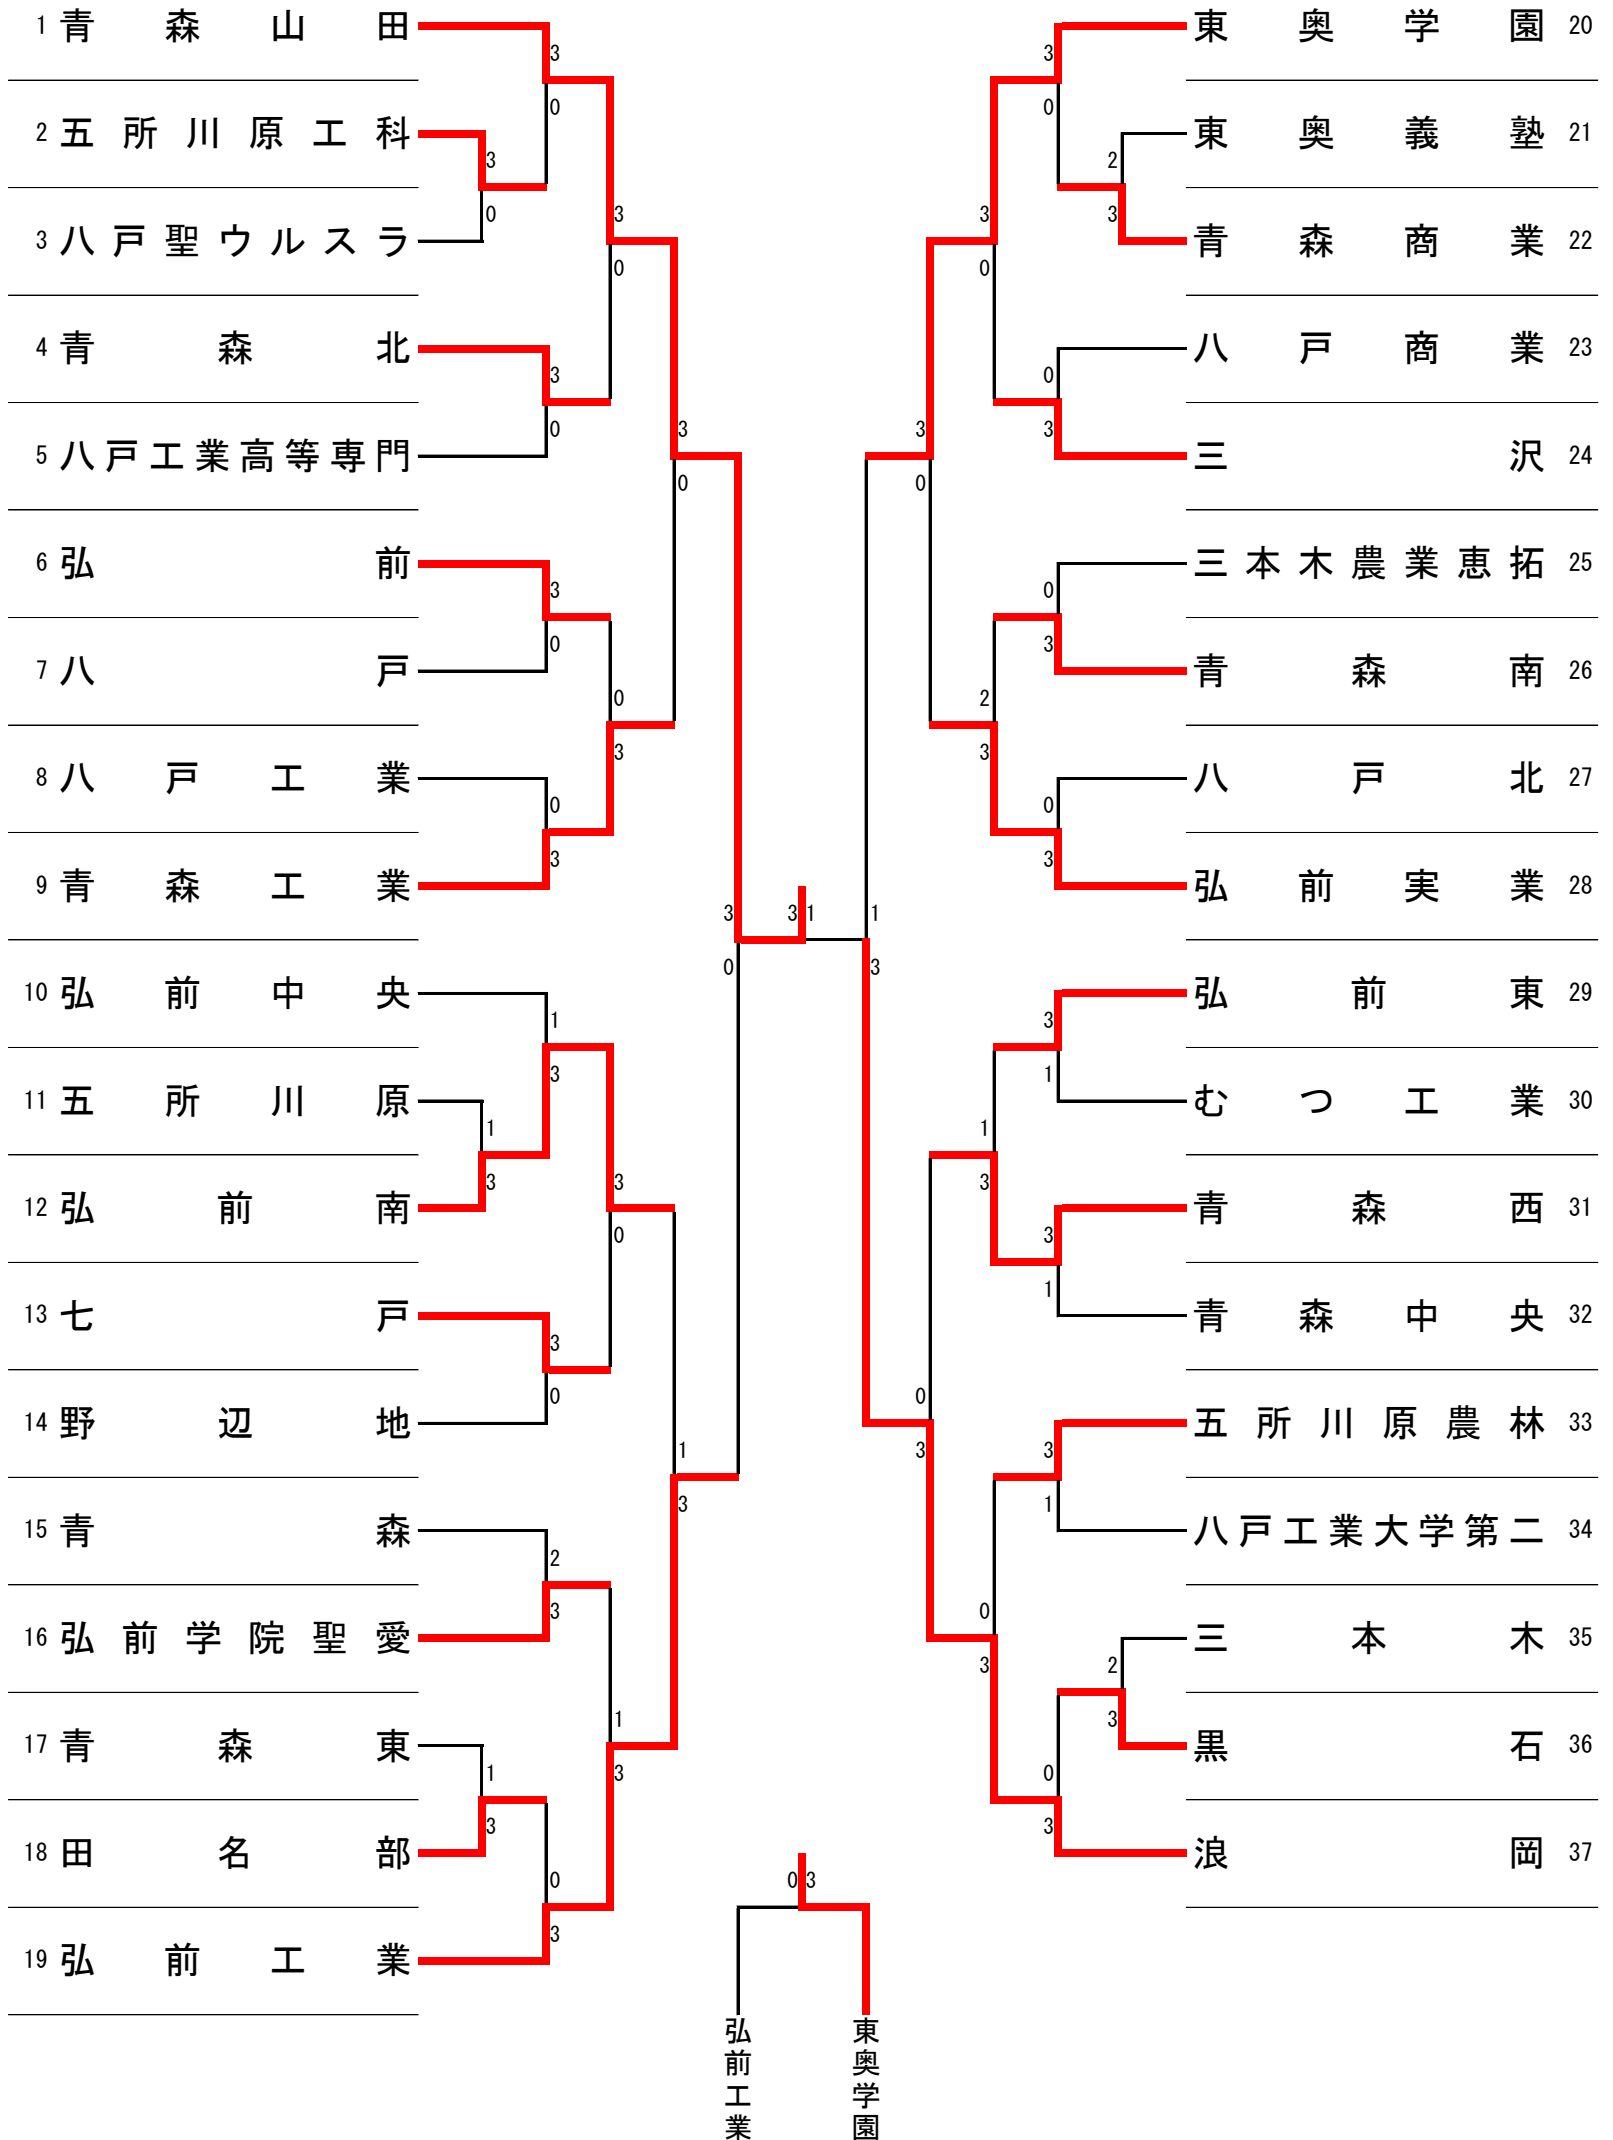

BT

GT

男子ダブルス

1 阿部 煌太・斉藤 要 (青森山田)	2	田中 一匠・藤本 心權 (青森山田)	46			
2 小野寺 流星・長野 元哉 (三本木)	0	橋本 明日斗・中野 俊佑 (八戸工大二)	47			
3 鮎川 琢磨・吉田 禅 (三沢)	2	棄権	盛 宏斗・川野 彰大 (弘前東)	48		
4 青山 球史・成田 朱皇 (弘前工業)	2	0	大内 惟央・楠美 温心 (弘前)	49		
5 深貝 哲平・中野渡 海生 (八戸工大二)	0	0	會津 実咲・佐藤 玲久斗 (五所川原)	50		
6 中村 悠真・宮下 大地 (田名部)	0	2	小中 矜鳳・福山 想和 (弘前実業)	51		
7 北向 寿万・向谷地 悠叶 (八戸工業)	0	2	1	佐藤 翠・蒔苗 日琉 (弘前学院聖愛)	52	
8 阿部 心・川田 晃大 (青森西)	2	0	0	山口 琉海・入谷 龍飛 (野辺地)	53	
9 奥寺 真叶・櫛田 陽李 (野辺地)	0	0	0	柴田 洋志・木村 颯斗 (五所川原工科)	54	
10 松山 瑛人・工藤 幸範 (弘前)	2	0	2	館山 颯・野呂 将矢 (弘前工業)	55	
11 鈴木 悠輔・坂本 結翔 (浪岡)	2	2	2	高橋 悠理・矢萩 凜斗 (東奥学園)	56	
12 伊藤 大馳・大塚 夢来 (青森山田)	2	1	0	林 瑛太・遠藤 大智 (青森山田)	57	
13 佐々木 琉偉・成田 權 (弘前中央)	1	0	2	坂本 柊也・中島 翔平 (八戸工業)	58	
14 横山 大成・間山 泰来 (青森工業)	2	0	2	葛西 惺那・石岡 惺斗 (東奥義塾)	59	
15 間山 耀・有田 徠奇 (弘前実業)	2	1	0	齋藤 来輝・今井 優 (青森西)	60	
16 石村 駿斗・川村 彩斗 (五所川原工科)	0	2	0	三上 郁人・鈴木 悠斗 (弘前工業)	61	
17 木村 幹希・古川 琉偉 (五所川原)	0	0	2	山本 航大・横山 慧 (弘前南)	62	
18 宮川 蓮・工藤 有斗 (むつ工業)	1	0	2	中川原 遼・岩館 晴道 (八戸商業)	63	
19 石岡 海飛・吉田 周作 (弘前工業)	2	2	0	1	成田 矜音・山田 鮎葵 (青森工業)	64
20 東 義康・山本 伊織 (八戸北)	0	2	1	0	石澤 卓馬・横町 瑛汰 (八戸)	65
21 千葉 一平・北山 友盛 (青森南)	2	0	2	橋本 龍一郎・安藤 善 (三沢)	66	
22 橘 輝真・寺島 僚介 (八戸)	0	0	2	0	山本 優人・上坂 璃那 (七戸)	67
23 小野 真那斗・白木 翔琉 (東奥学園)	2	2	1	2	美濃 龍斗・堀川 真暉 (浪岡)	68
24 澤田 宗里・渡邊 悠至 (青森山田)	2	2	0	三上 輝大・奈良 脩雅 (弘前工業)	69	
25 高坂 尚陽・寺山 太梧 (黒石)	2	0	2	0	肥後 武・宮下 悠誠 (青森北)	70
26 久保 龍之介・須藤 太一 (八戸高専)	0	2	2	坂田 来羅・小澤 天 (柴田学園)	71	
27 澤田 矜杜・佐々木 禅 (弘前南)	1	0	2	2	坂脇 憲広・玉木 佑弥 (青森山田)	72
28 今 一遥・杉田 理仁 (青森北)	2	0	2	2	戸末 彰希・長根 陽琉 (八戸北)	73
29 小塚 和輝・洞内 結翔 (三本木農業恵拓)	2	0	0	0	田中 聖羅・加藤 竣太 (弘前中央)	74
30 佐藤 春騎・藤谷 聖 (三沢)	2	0	0	0	町屋 志和・金見 颯大 (三本木)	75
31 鈴木 大和・川村 唯織 (三本木)	1	0	0	0	菩提寺 慶昌・中地 晴士 (八戸聖ウルスラ)	76
32 小倉 優・間形 勇誠 (青森西)	2	0	2	2	西村 颯汰・秋山 耀大 (青森工業)	77
33 立花 悠仁・小野寺 大和 (八戸)	0	0	2	0	石井 徠斗・清水 柚騎 (八戸工業)	78
34 金田 煌永・鳴海 瑛人 (東奥学園)	2	2	2	0	松本 愛斗・村口 悠仁 (大湊)	79
35 相馬 泰智・藤田 佳月 (弘前)	棄権	0	2	2	本田 輝・大宮 蒼空 (浪岡)	80
36 三上 快・米内山 宙 (七戸)	0	0	0	0	志田 佑吏・播摩 有敬 (三沢)	81
37 平井 惟統・吉崎 大 (青森中央)	2	0	2	2	田下 紗将・安達 礼将 (東奥学園)	82
38 永田 琉真・川口 惺大 (五所川原工科)	2	0	0	0	雨森 勇稀・三宮 佑 (五所川原工科)	83
39 佐藤 璃空・松橋 祥真 (八戸工業)	0	0	2	0	鈴木 大我・坂本 大知 (青森山田)	84
40 荻原 拓見・梅津 光利 (青森山田)	2	2	2	2	小助川 京太郎・松山 優晴 (田名部)	85
41 佐京 流和・小坂 翔大 (青森工業)	1	0	2	0	濱館 優羽・高橋 優空 (五所川原農林)	86
42 大平 瑛穂・伊藤 登 (弘前工業)	2	0	2	0	小松 龍空・坂爪 勇仁 (むつ工業)	87
43 田辺 琉生・高橋 大和 (田名部)	0	0	2	0	須藤 楓斗・太田 万葉 (弘前)	88
44 太田 光流・對馬 和宣 (五所川原)	2	0	2	2	柴田 響・小山内 琳斗 (青森工業)	89
45 田上 幹太・鈴木 奏楽 (浪岡)	2	2	0	0	棟方 航平・鳥谷部 凌央 (青森)	90
				2	野呂 大地・北山 悠真 (青森山田)	91