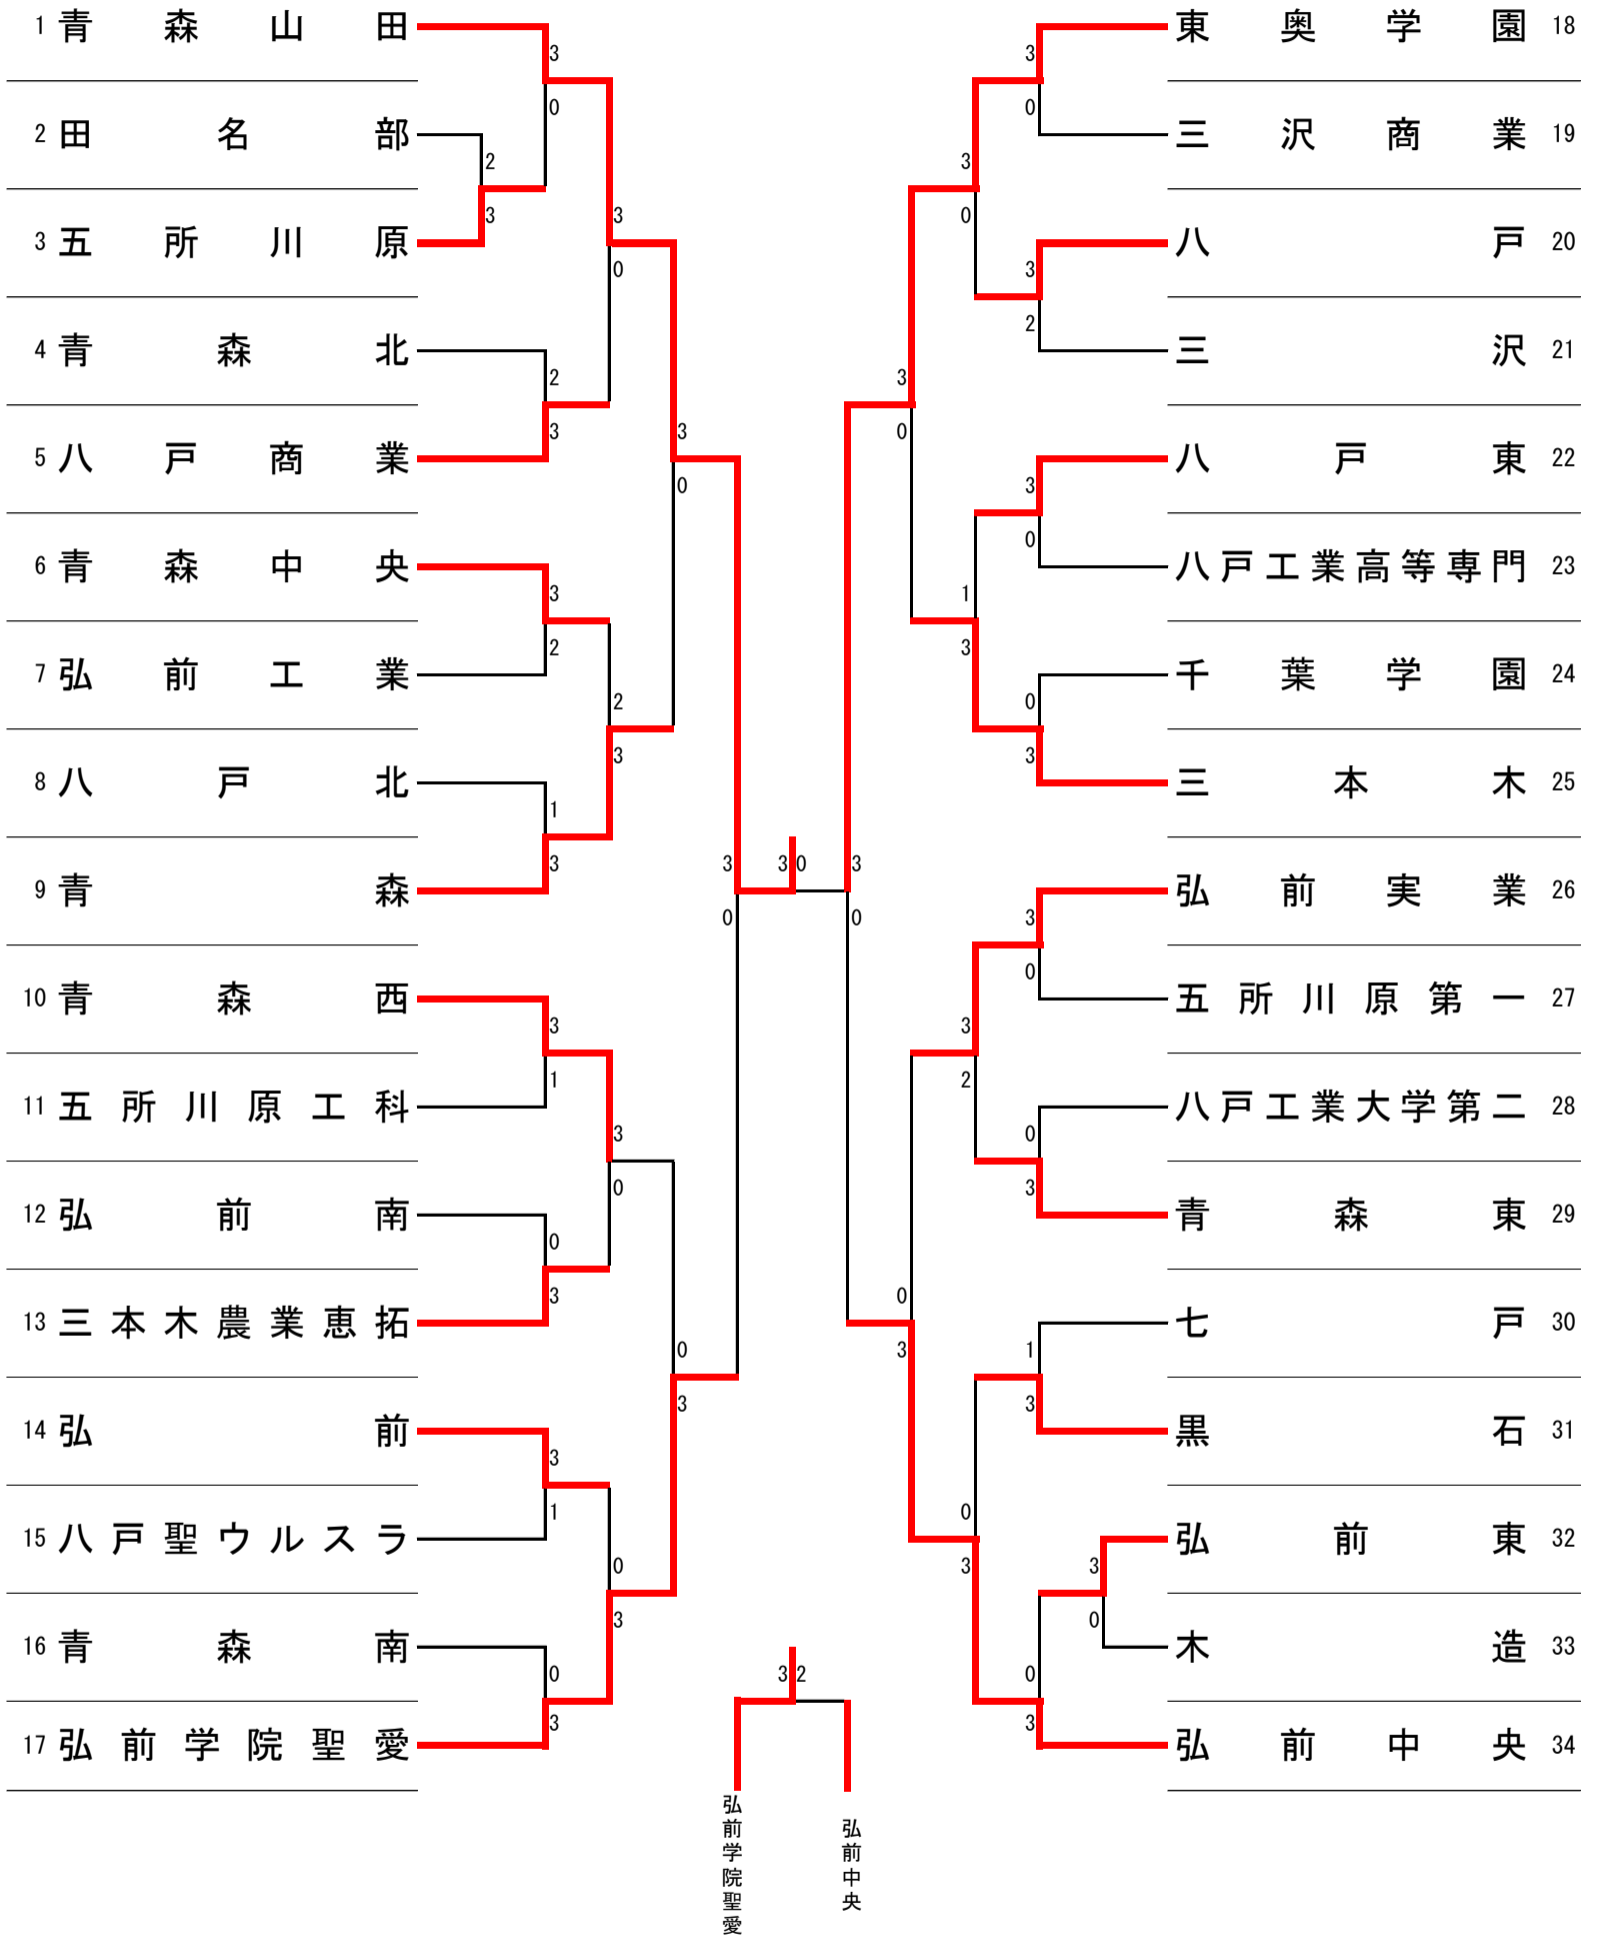

BT

GT

男子ダブルス

1 阿部 煌太・斉藤 要 (青森山田)	2	田中 一匠・藤本 心權 (青森山田)	46			
2 小野寺 流星・長野 元哉 (三本木)	0	橋本 明日斗・中野 俊佑 (八戸工大二)	47			
3 鮎川 琢磨・吉田 禅 (三沢)	2	棄権	盛 宏斗・川野 彰大 (弘前東)	48		
4 青山 球史・成田 朱皇 (弘前工業)	2	0	大内 惟央・楠美 温心 (弘前)	49		
5 深貝 哲平・中野渡 海生 (八戸工大二)	0	0	會津 実咲・佐藤 玲久斗 (五所川原)	50		
6 中村 悠真・宮下 大地 (田名部)	0	2	小中 矜鳳・福山 想和 (弘前実業)	51		
7 北向 寿万・向谷地 悠叶 (八戸工業)	0	2	1	佐藤 翠・蒔苗 日琉 (弘前学院聖愛)	52	
8 阿部 心・川田 晃大 (青森西)	2	0	0	山口 琉海・入谷 龍飛 (野辺地)	53	
9 奥寺 真叶・櫛田 陽李 (野辺地)	0	0	0	柴田 洋志・木村 颯斗 (五所川原工科)	54	
10 松山 瑛人・工藤 幸範 (弘前)	2	0	2	館山 颯・野呂 将矢 (弘前工業)	55	
11 鈴木 悠輔・坂本 結翔 (浪岡)	2	2	2	高橋 悠理・矢萩 凜斗 (東奥学園)	56	
12 伊藤 大馳・大塚 夢来 (青森山田)	2	1	0	林 瑛太・遠藤 大智 (青森山田)	57	
13 佐々木 琉偉・成田 權 (弘前中央)	1	0	2	坂本 柊也・中島 翔平 (八戸工業)	58	
14 横山 大成・間山 泰来 (青森工業)	2	0	2	葛西 惺那・石岡 惺斗 (東奥義塾)	59	
15 間山 耀・有田 徠奇 (弘前実業)	2	1	0	齋藤 来輝・今井 優 (青森西)	60	
16 石村 駿斗・川村 彩斗 (五所川原工科)	0	2	0	三上 郁人・鈴木 悠斗 (弘前工業)	61	
17 木村 幹希・古川 琉偉 (五所川原)	0	0	2	山本 航大・横山 慧 (弘前南)	62	
18 宮川 蓮・工藤 有斗 (むつ工業)	1	0	2	中川原 遼・岩館 晴道 (八戸商業)	63	
19 石岡 海飛・吉田 周作 (弘前工業)	2	2	0	1	成田 矜音・山田 鮎葵 (青森工業)	64
20 東 義康・山本 伊織 (八戸北)	0	2	1	0	石澤 卓馬・横町 瑛汰 (八戸)	65
21 千葉 一平・北山 友盛 (青森南)	2	0	2	橋本 龍一郎・安藤 善 (三沢)	66	
22 橘 輝真・寺島 僚介 (八戸)	0	0	2	0	山本 優人・上坂 璃那 (七戸)	67
23 小野 真那斗・白木 翔琉 (東奥学園)	2	2	1	2	美濃 龍斗・堀川 真暉 (浪岡)	68
24 澤田 宗里・渡邊 悠至 (青森山田)	2	2	0	三上 輝大・奈良 脩雅 (弘前工業)	69	
25 高坂 尚陽・寺山 太梧 (黒石)	2	0	2	0	肥後 武・宮下 悠誠 (青森北)	70
26 久保 龍之介・須藤 太一 (八戸高専)	0	2	2	坂田 来羅・小澤 天 (柴田学園)	71	
27 澤田 矜杜・佐々木 禅 (弘前南)	1	0	2	2	坂脇 憲広・玉木 佑弥 (青森山田)	72
28 今 一遥・杉田 理仁 (青森北)	2	0	2	2	戸末 彰希・長根 陽琉 (八戸北)	73
29 小塚 和輝・洞内 結翔 (三本木農業恵拓)	2	0	0	0	田中 聖羅・加藤 竣太 (弘前中央)	74
30 佐藤 春騎・藤谷 聖 (三沢)	2	0	0	0	町屋 志和・金見 颯大 (三本木)	75
31 鈴木 大和・川村 唯織 (三本木)	1	0	0	0	菩提寺 慶昌・中地 晴士 (八戸聖ウルスラ)	76
32 小倉 優・間形 勇誠 (青森西)	2	0	2	2	西村 颯汰・秋山 耀大 (青森工業)	77
33 立花 悠仁・小野寺 大和 (八戸)	0	0	2	0	石井 徠斗・清水 柚騎 (八戸工業)	78
34 金田 煌永・鳴海 瑛人 (東奥学園)	2	2	2	0	松本 愛斗・村口 悠仁 (大湊)	79
35 相馬 泰智・藤田 佳月 (弘前)	棄権	0	2	2	本田 輝・大宮 蒼空 (浪岡)	80
36 三上 快・米内山 宙 (七戸)	0	0	0	0	志田 佑吏・播摩 有敬 (三沢)	81
37 平井 惟統・吉崎 大 (青森中央)	2	0	2	2	田下 紗将・安達 礼将 (東奥学園)	82
38 永田 琉真・川口 惺大 (五所川原工科)	2	0	0	0	雨森 勇稀・三宮 佑 (五所川原工科)	83
39 佐藤 璃空・松橋 祥真 (八戸工業)	0	0	2	0	鈴木 大我・坂本 大知 (青森山田)	84
40 荻原 拓見・梅津 光利 (青森山田)	2	2	2	2	小助川 京太郎・松山 優晴 (田名部)	85
41 佐京 流和・小坂 翔大 (青森工業)	1	0	2	0	濱館 優羽・高橋 優空 (五所川原農林)	86
42 大平 瑛穂・伊藤 登 (弘前工業)	2	0	2	0	小松 龍空・坂爪 勇仁 (むつ工業)	87
43 田辺 琉生・高橋 大和 (田名部)	0	0	2	0	須藤 楓斗・太田 万葉 (弘前)	88
44 太田 光流・對馬 和宣 (五所川原)	2	0	2	2	柴田 響・小山内 琳斗 (青森工業)	89
45 田上 幹太・鈴木 奏楽 (浪岡)	2	2	0	0	棟方 航平・鳥谷部 凌央 (青森)	90
				2	野呂 大地・北山 悠真 (青森山田)	91